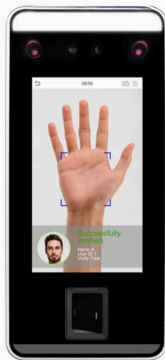

## TELAPAK TANGAN

Pemindaian vena telapak tanpa sentuh, bekerja melalui sarung tangan dan perban. Kredensial paling higienis yang tersedia.

## SIDIK JARI

Kredensial cadangan andal untuk pengguna tanpa biometrik wajah. Mendukung ribuan sidik unik per terminal.

### Pengenalan Wajah + Telapak

- ▶ Otentikasi wajah dan telapak tanpa sentuh dalam waktu kurang dari 1 detik
- ▶ Kamera HD terintegrasi dengan anti-spoofing
- ▶ Layar sentuh kapasitif dengan manajemen pengguna on-device
- ▶ Konektivitas Wiegand, TCP/IP, dan Wi-Fi
- ▶ Kapasitas untuk ribuan pengguna terdaftar
- ▶ Tersedia rating indoor dan outdoor

## TERMINAL PENGENALAN WAJAH