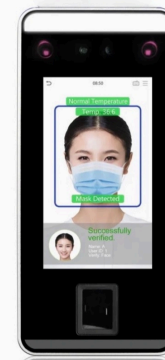

TERMINAL PENGENALAN WAJAH

Wajah + Masker & Suhu

- Mengenali pengguna bahkan saat memakai masker
- Anti-spoofing langsung menolak foto dan video
- Sensor termal opsional untuk pemeriksaan suhu
- Cadangan kartu RFID Mifare dan kode PIN
- Opsi manajemen cloud maupun on-premise
- Terintegrasi dengan sistem jaringan dan CCTV kami