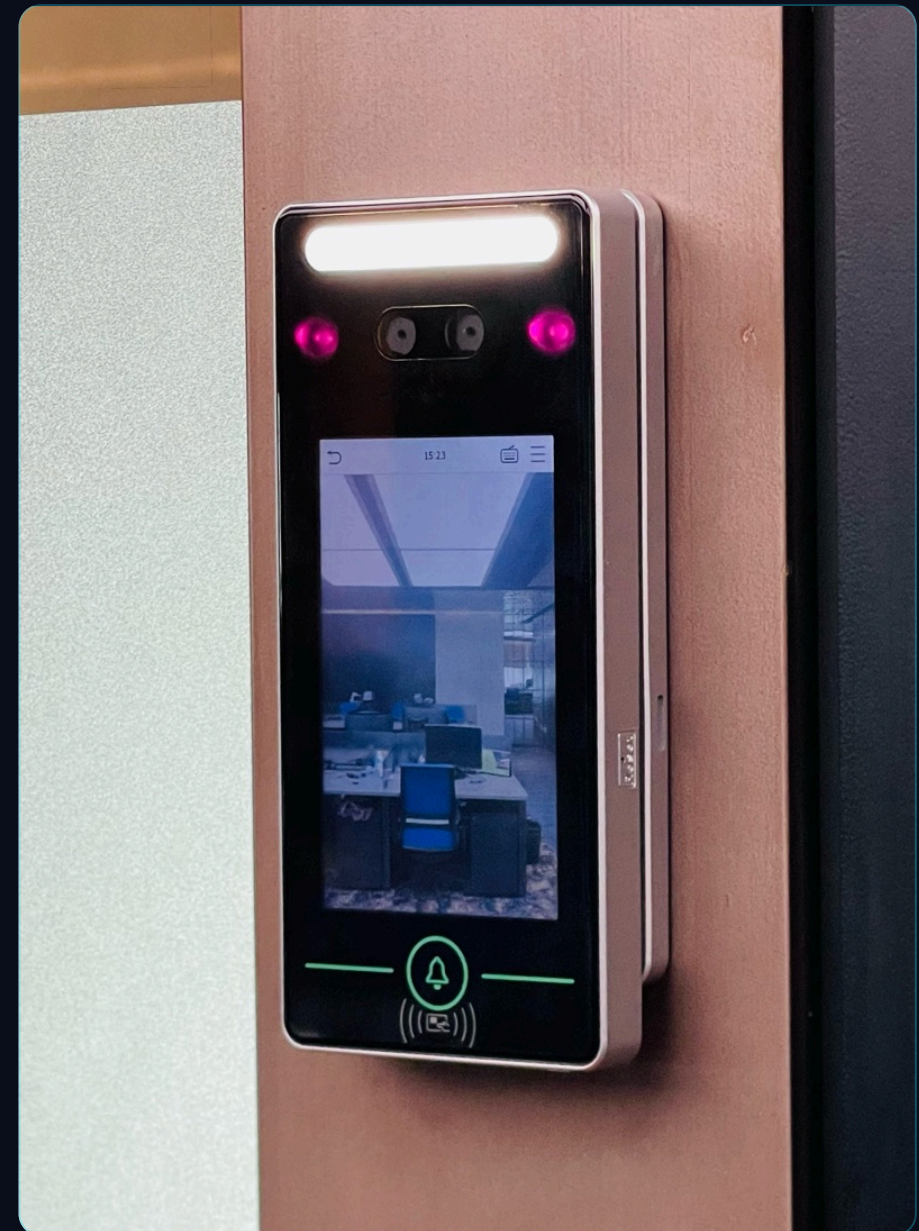

Kunci fisik bisa hilang, digandakan, dicuri, dan tertinggal. Kode PIN bisa dibagikan, dicatat, dan tersebar. Kartu magnetik bisa diklon dalam hitungan detik. Setiap metode akses tradisional memiliki kelemahan yang sama — ia dapat terpisah dari orang yang seharusnya memilikinya.

Kontrol akses modern menghilangkan celah itu sepenuhnya. Wajah Anda, telapak tangan Anda, sidik jari Anda — semua ini tidak bisa hilang, dipinjamkan, digandakan, atau dicuri. Inilah kredensial paling aman yang ada, dan selalu Anda bawa.

Di **PT. Tri Solusi Neo Optima**, kami memasang sistem akses biometrik kelas enterprise yang mengenali orang yang tepat dalam waktu kurang dari satu detik, menolak semua yang lain, dan tetap bekerja meski terjadi pemadaman listrik, gangguan jaringan, dan keadaan darurat.